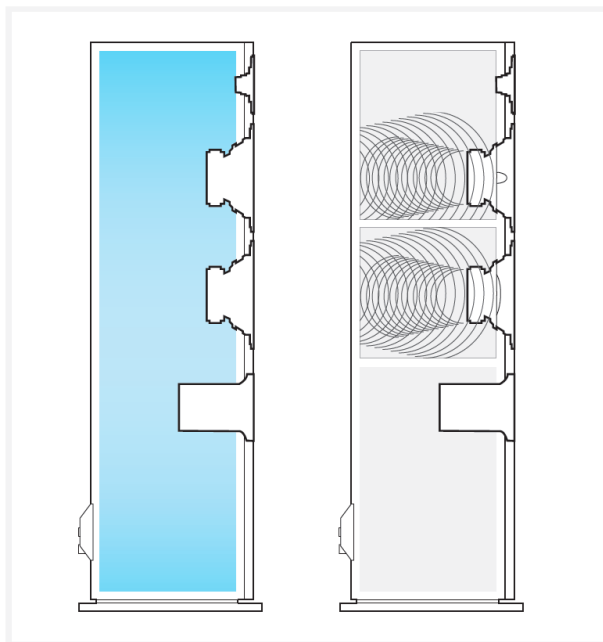

Basic damping