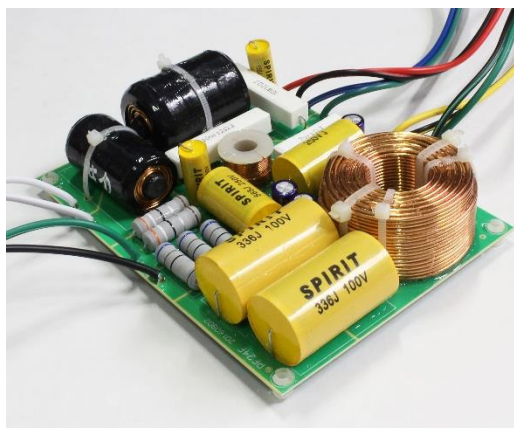

急峻なクロスオーバーフィルター

急峻な特性を誇るクロスオーバーは高品位なオーディオグレードの素子で構成。システムの重要な部分であるフィルターは、音楽性と透明性を損なわないように、音響技師によって慎重に設計されています。Prestige Facet 用に厳選されたフィルターは、数え切れないほどの試聴テストを経た研究プロセスの成果で、新しい Elipson サウンドを生み出します。効率的な電力伝送を確実にするために、メタライズドポリエステルコンデンサ(MKT)、金属酸化膜抵抗器、低 DC 抵抗インダクタ(DCR)等を採用しています。