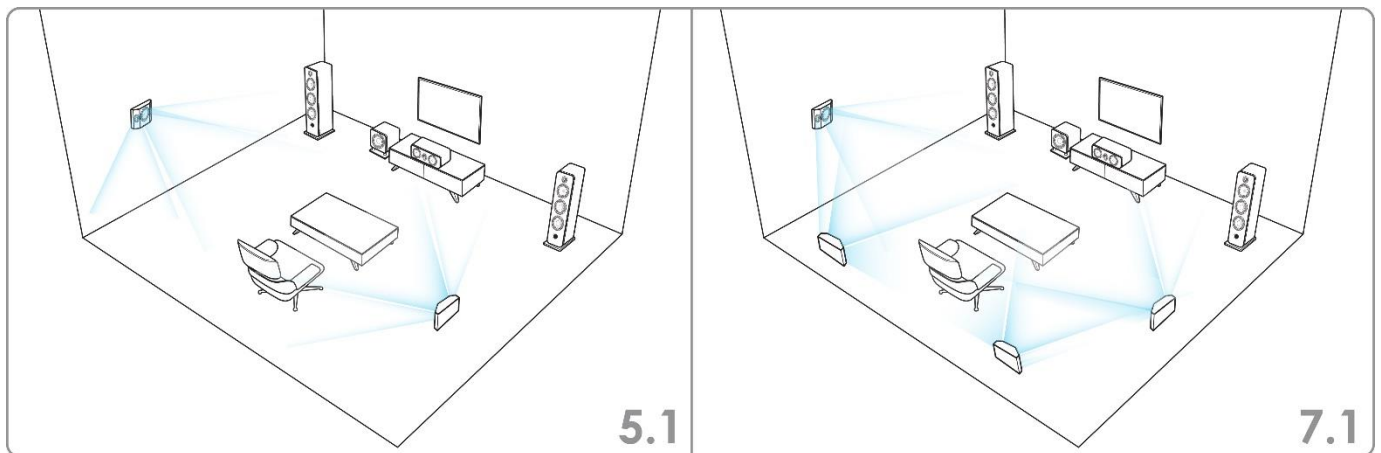

一対の調和

- ・ まとまりのある音質実現のため、左右ツイーターの位相差も考慮した設計
- ・ クロスオーバーフィルターは、エンクロージャー内でのツイーターと放射軸からのダイポール効果を明確化するよう設計