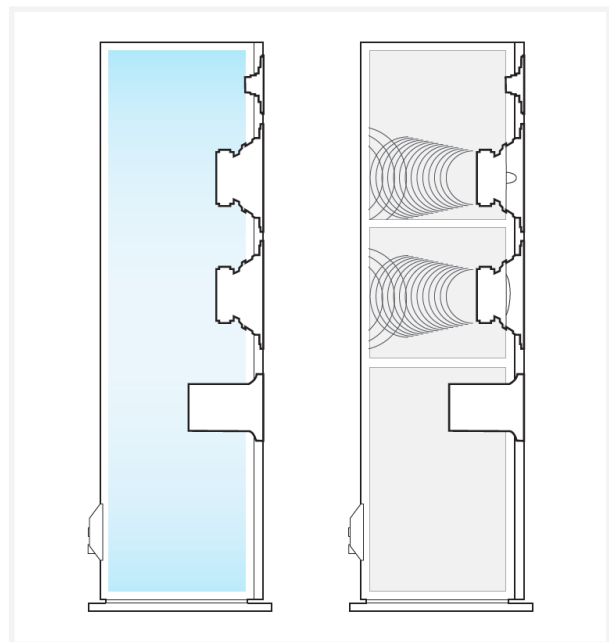

Prestige Facet damping